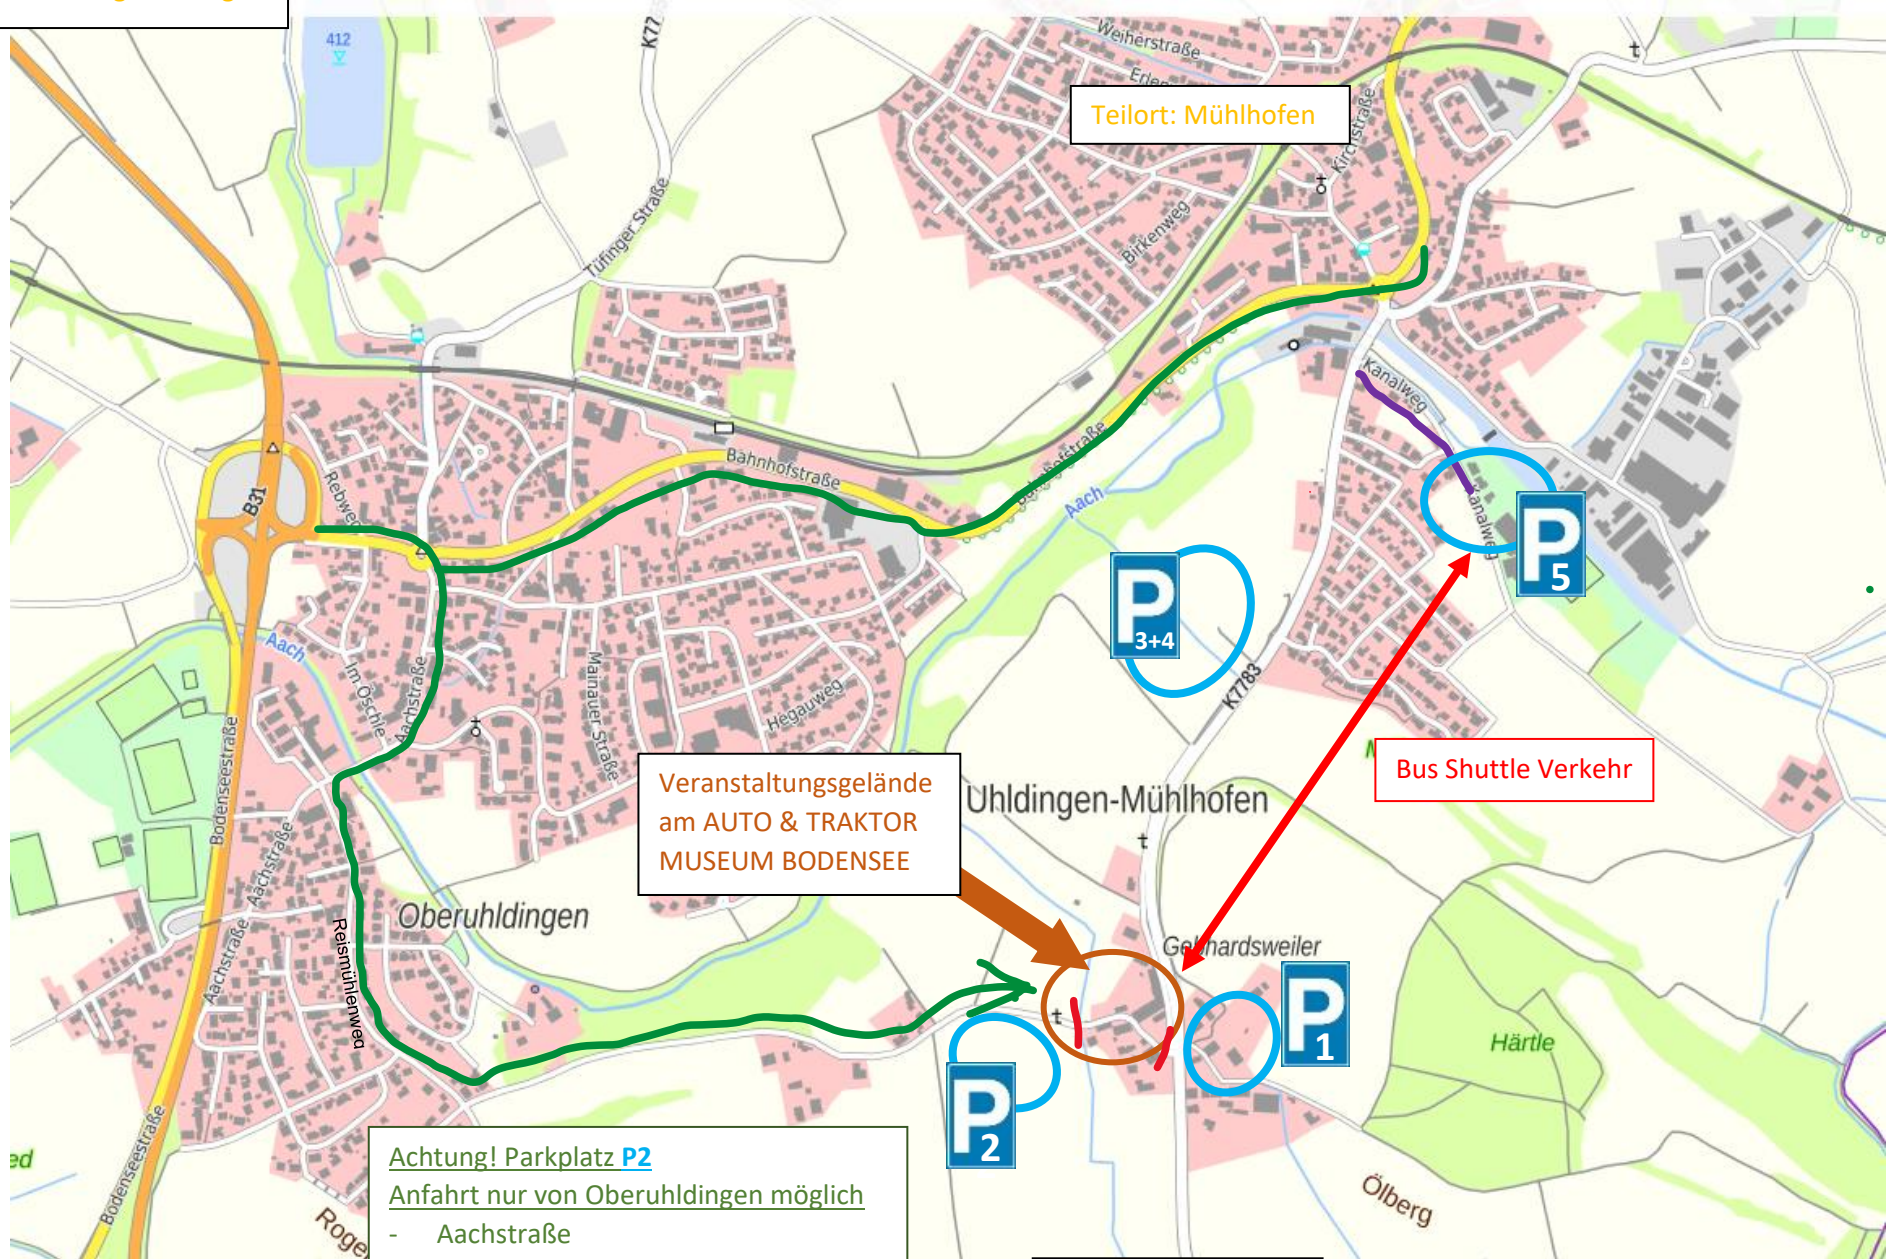

Zufahrten zu den Parkplätzen am PATINA-TREFFEN

B31 Richtung Überlingen

Teilort: Mühlhofen

Veranstaltungsgelände
am AUTO & TRAKTOR
MUSEUM BODENSEE

Bus Shuttle Verkehr

Achtung! Parkplatz P2
Anfahrt nur von Oberuhldingen möglich

- Aachstraße
- Reismühlenweg
- Gemeindeverbindungsweg Oberuhldingen-Gebhardsweiler

Richtung Meersburg

B31 Richtung Friedrichshafen

— Anfahrtsweg zu P2
— Anfahrtsweg zu P5