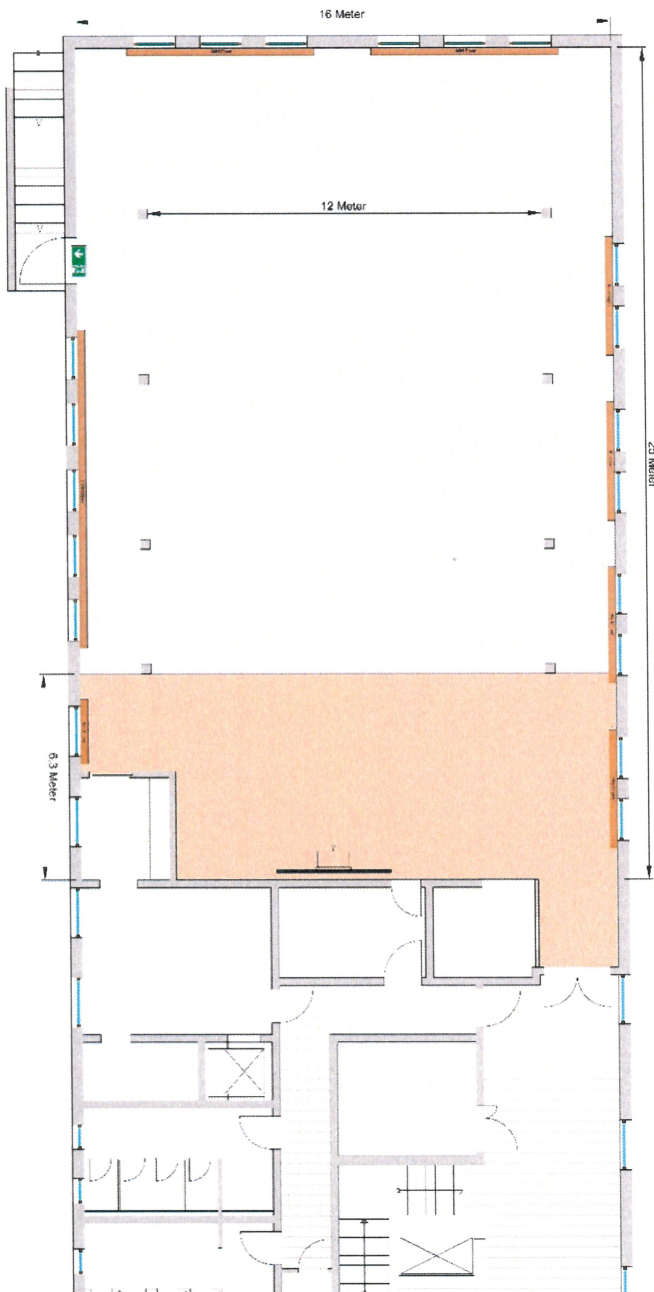

Raum Konstanz ca. 400m² - ab € 850,00:

Bodenbelag	Stuhlreihen	Parlamentarisch	Bankett runde Tische	Bankett lange Tafeln	Block	U- Form
Parkett & Teppich	300	180	200	180	8-50	54