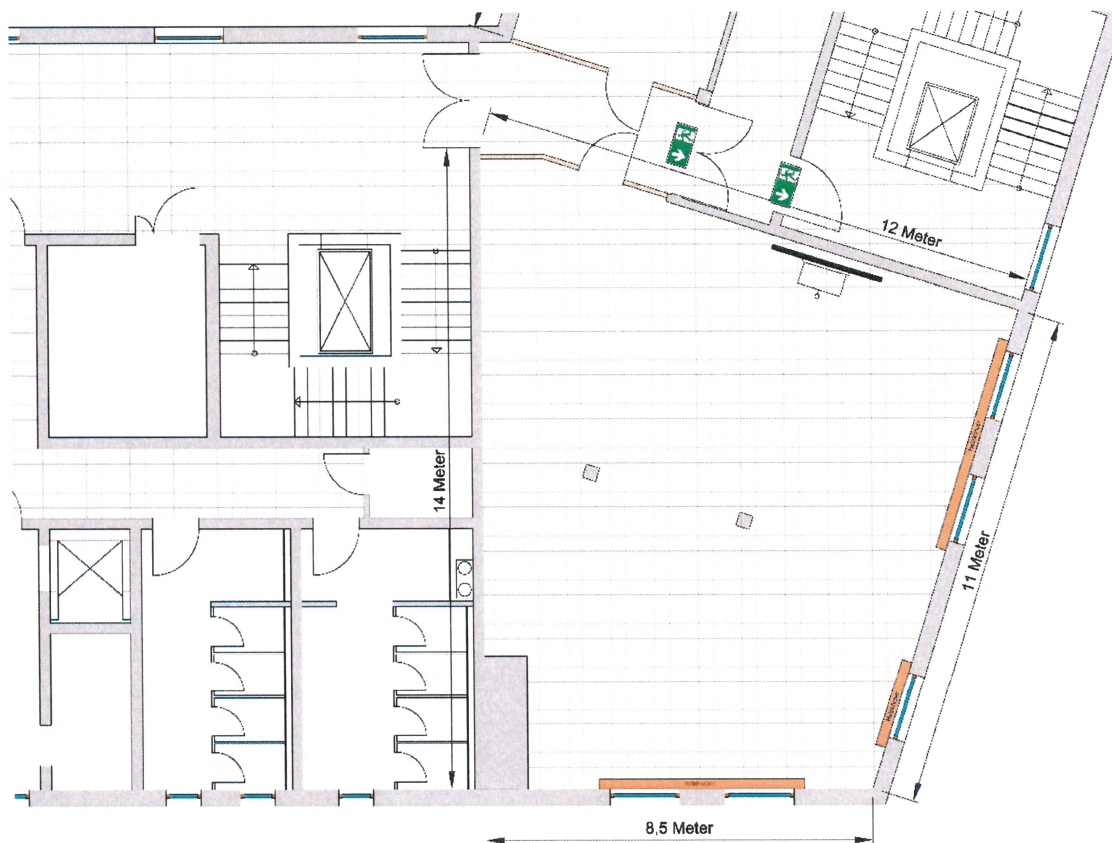

## Raum Lindau ca. 100m<sup>2</sup> - ab € 400,00:

Bodenbelag	Stuhlreihen	Parlamentarisch	Bankett runde Tische	Bankett lange Tafeln	Block	U- Form
Fliesen	80	50	70	40	30	30